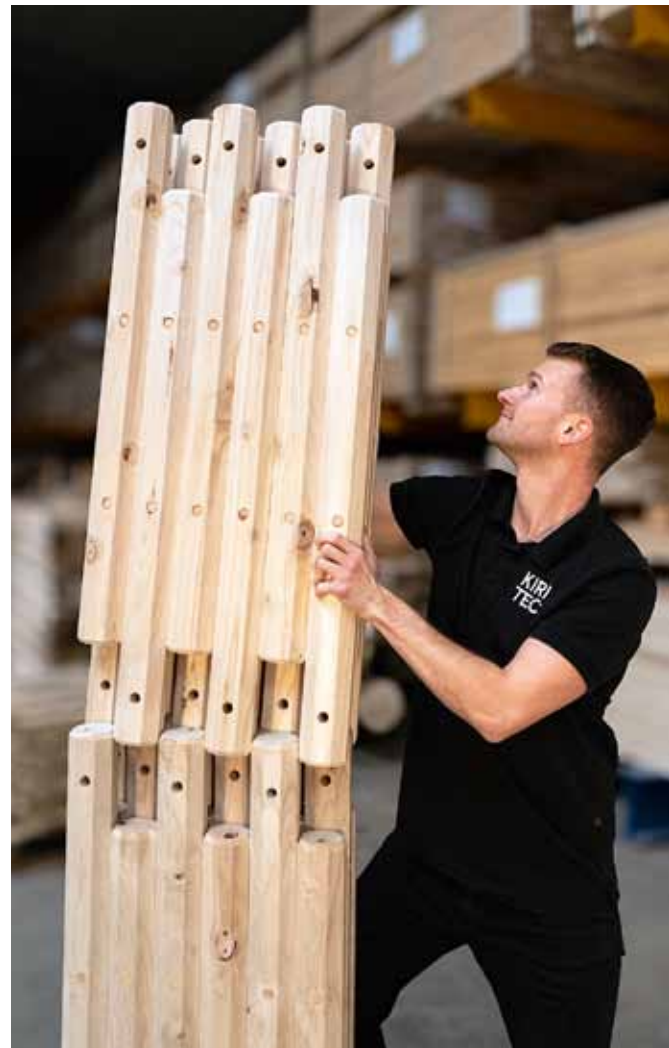

KiriBloX[®]

AS SIMPLE AS THAT

DAS SYSTEM

- Modulares Massivholz-Rohbausystem
- Fertigung aus nachhaltigem Kiriholz
- Zwei Standard-Module für individuelle Gestaltungen
- 100% Naturprodukt ohne Leim und Metall

VORTEILE

- Schnelle und einfache Montage
- Hoher Brandschutz (REI 90)
- Sehr leichtes Gewicht
- Zirkulär wiederverwendbar
- Gesundes Wohnklima
- Hohe CO₂-Bindung

ANWENDUNGEN

- Wohnungsbau
- Gewerbebau
- Aufstockungen
- Ferien-Bungalows

SEHEN SIE UNSER
MONTAGE-VIDEO

KIRI

DAS SCHNELLSTE HOLZ DER WELT

**DER KIRIBAUM GILT ALS DER SCHNELLWÜCHSIGSTE BAUM
UNSERER ERDE. ER KANN ÜBER 6 METER IN EINEM JAHR
WACHSEN. BEREITS 3-6 JAHRE NACH DER PFLANZUNG
KANN SEIN HOLZ FÜR DEN HOLZBAU GENUTZT WERDEN.**